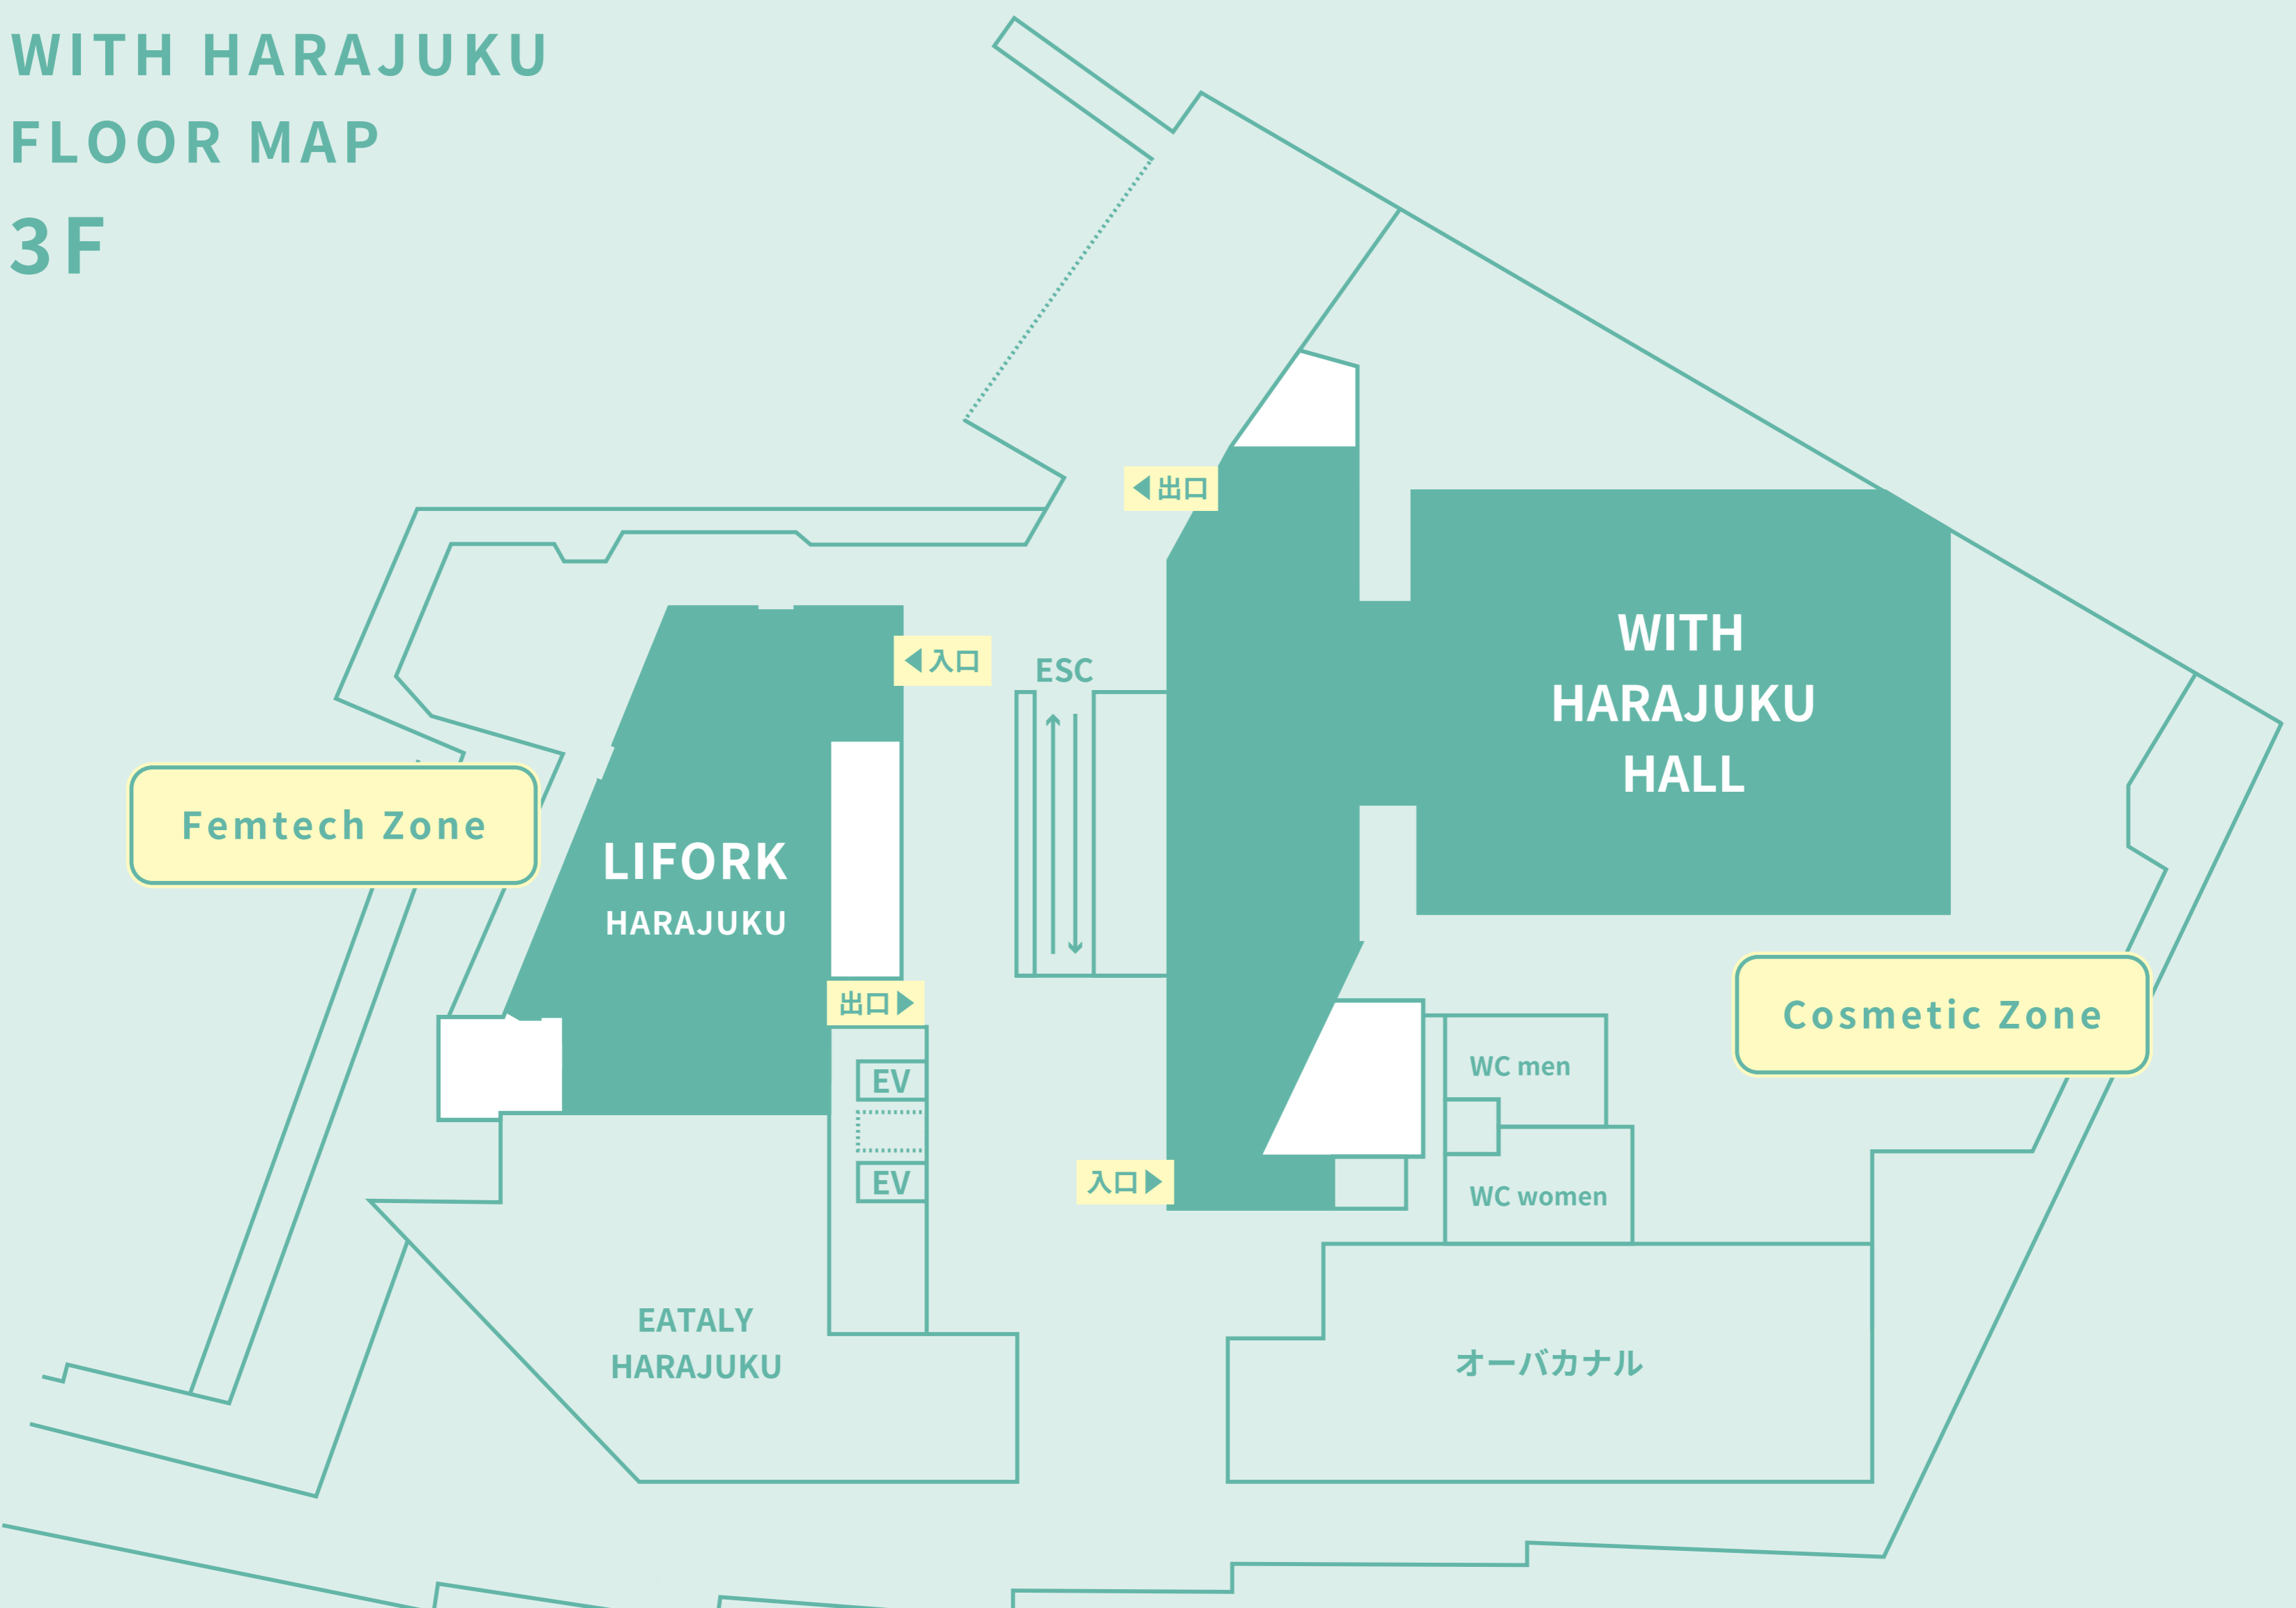

- INFORMATION MAP -

WITH HARAJUKU
FLOOR MAP
3F

WITH HARAJUKU
HALL

LIFORK HARAJUKU	WITH HARAJUKU HALL			
1. プティラドゥ	13. ReFa	29. Sonomama	45. BLUME edena	61. FRUITS ROOTS
2. ローズレディースクリニック	14. Nejoo	30. 仙台勝山館	46. RINKA	62. Pedal & Senza
3. ナースキュア	15. BOUTIJOUR	31. ambara	47. ARGITAL	63. CLAYD
4. limerime	16. CAMYU	32. THE ONE	48. SILK by ADAN	64. ザ・パーフェクトアンカー
5. AdNaturam	17. Pororoca	33. SOY PROTEIN beauty	49. imini	65. 日本化粧品検定協会
6. TWANY&me	18. AINOKI mebuki	34. SONNENTOR	50. Marche produced by やまと薬膳(オオニシ恭子)	66. product
7. W /	19. LHOOQ	35. MOEGI	51. RECORM	67. JAPAN HENNA
8. Capella beauty	20. HOLISTIC JAPAN	36. eclapur	52. AQUA-AQUA	68. spiro spero
9. Femtur	21. wicot	37. nifu	53. SOPHISTANCE	69. GREYCHORD
10. HOMTECH	22. uka	38. ICOR	54. epo	70. MEGURIE
11. WOMB LABO	23. aroma-pathi	39. HADA method	55. deep2031	71. Sockwell
12. THE B	24. P.G.C.D.	40. 采茶~SAICHA	56. EVOLVE	72. murmo
	25. 働く食物繊維 モロヘイヤ 100% あおつぶ	41. NATURAL PHARMACY LASANTE	57. MIULE	73. I'm La Floria
	26. DELIFAS!	42. Nature Plants Skin Care	58. SHINE BLANC	74. Lypo-C
	27. CRYSTALIQ	43. Cupola	59. TRUTH	75. HELLO CBD
	28. LPLP	44. SAUTEDI	60. Earth ∞ You	