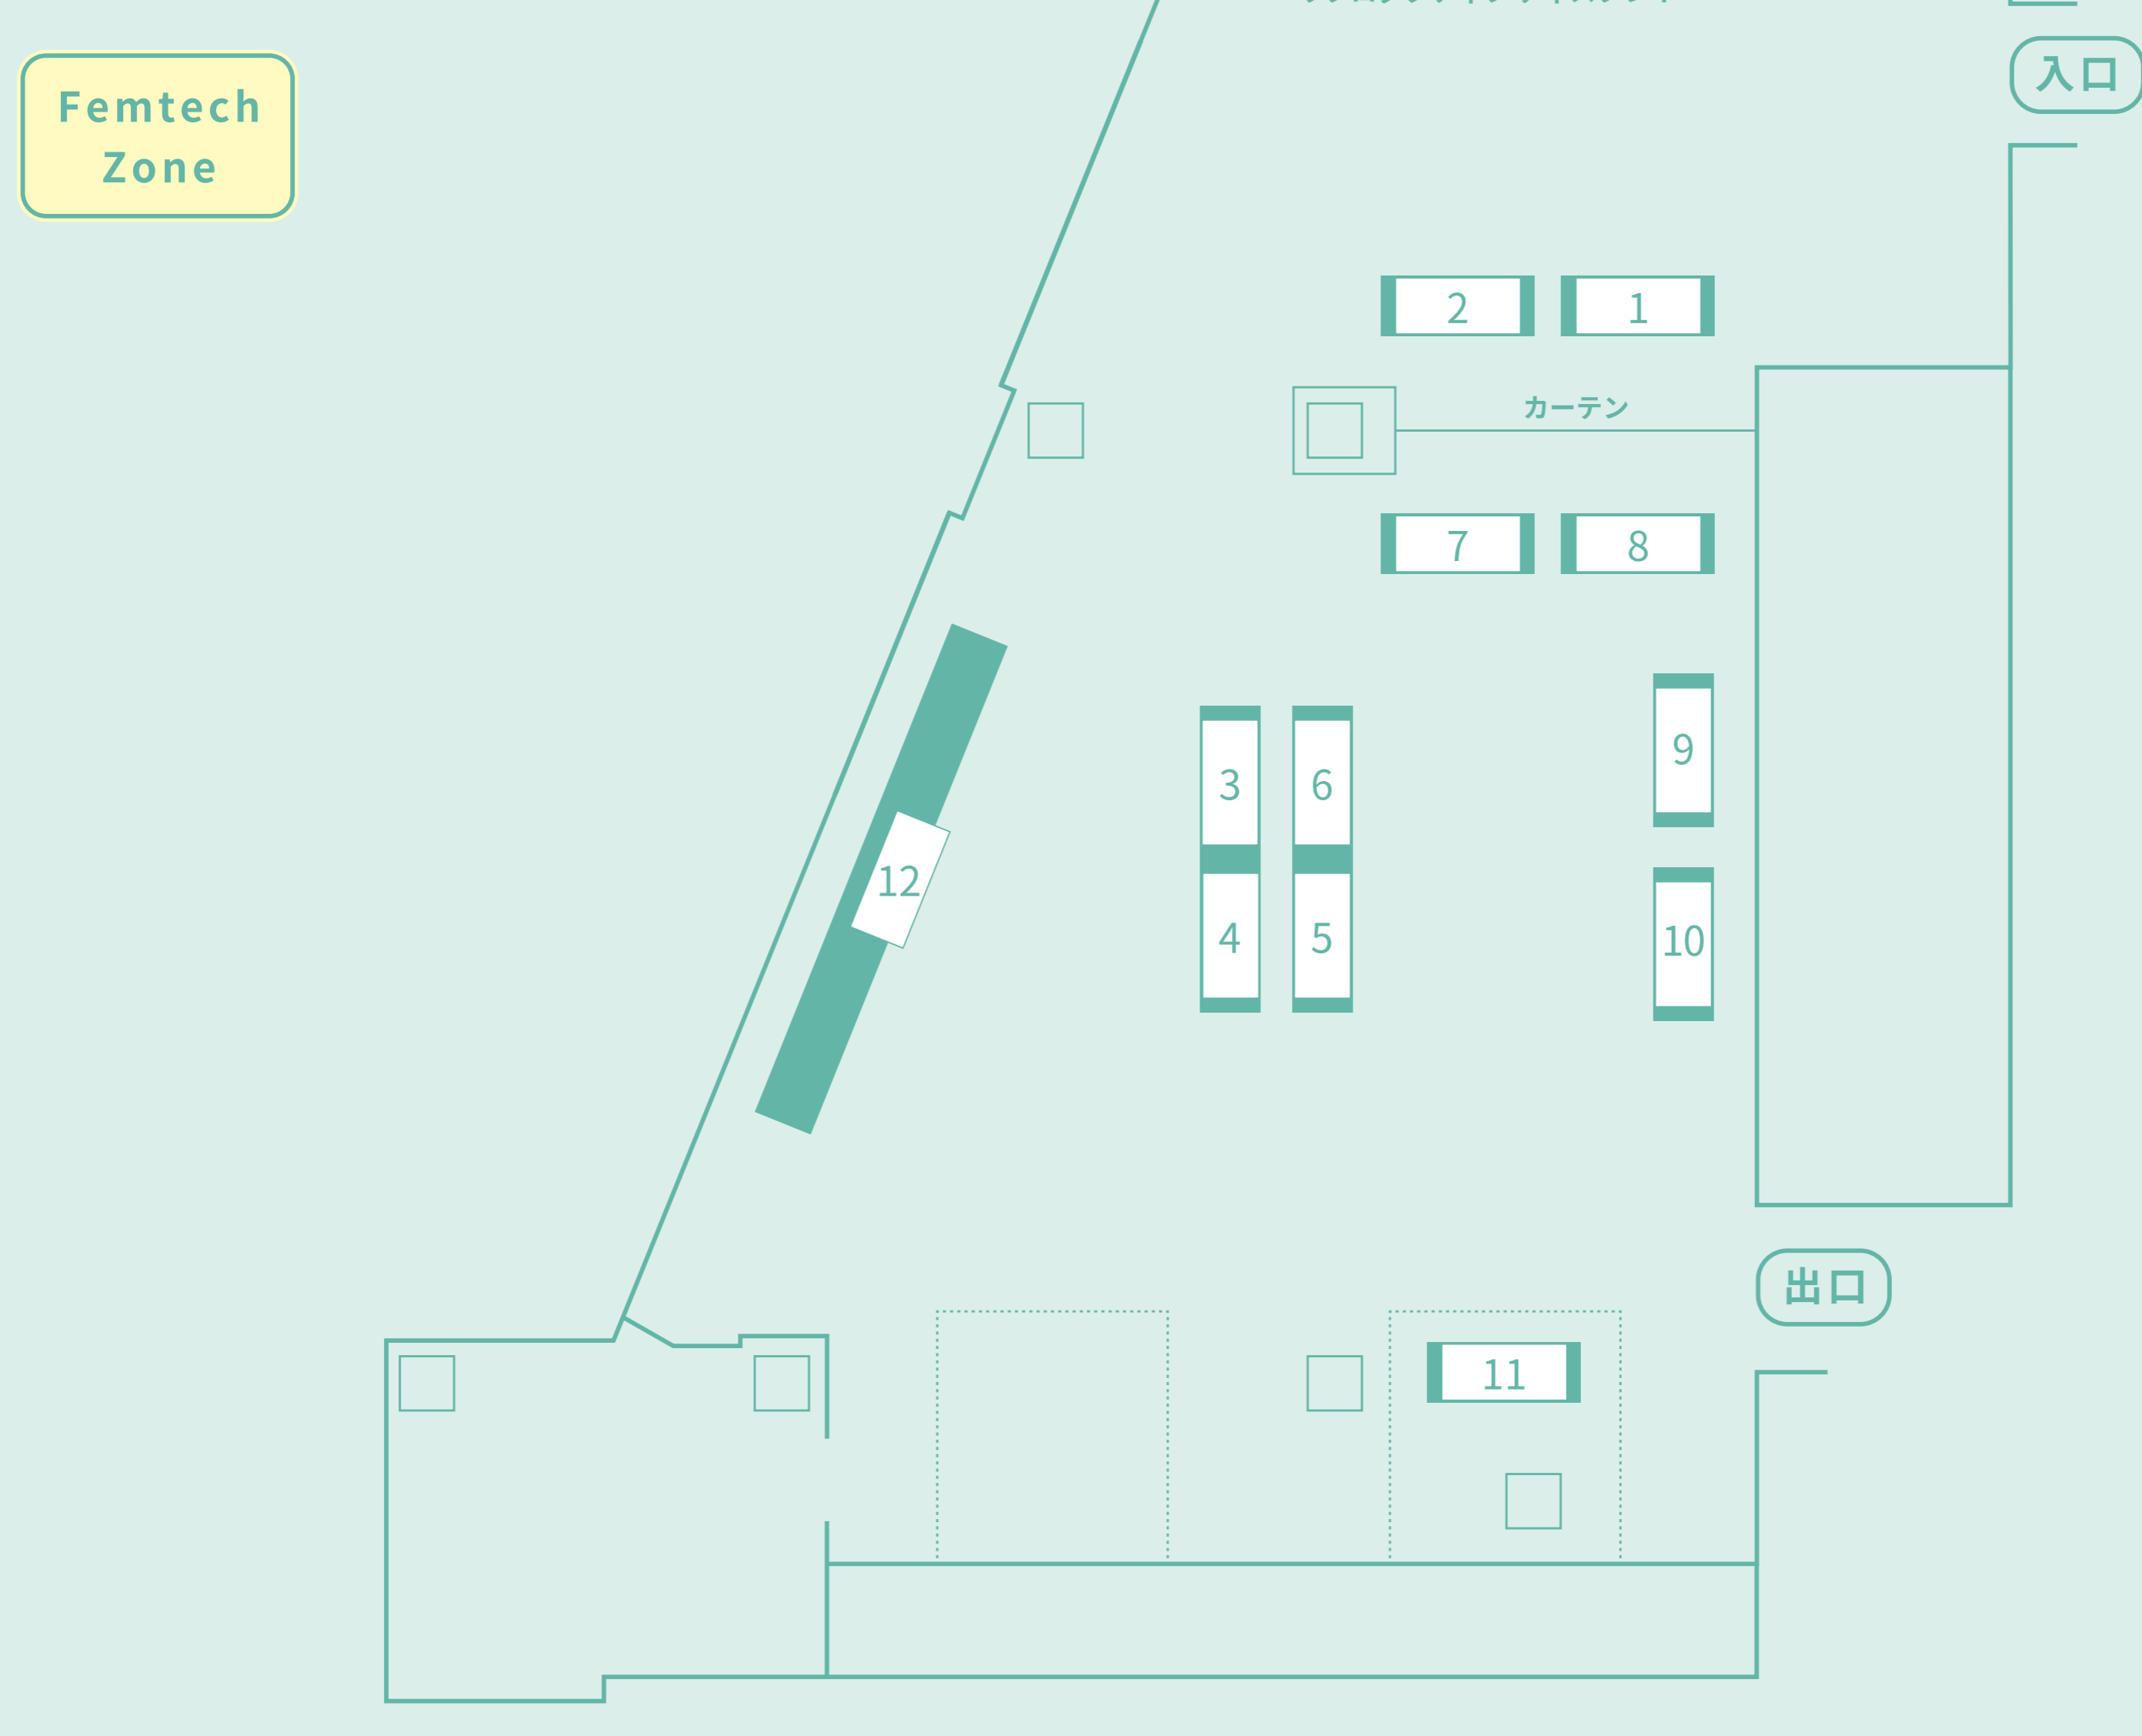

LIFORK HARAJUKU

LIFORK HARAJUKU	WITH HARAJUKU HALL			
1. プティラドゥ	13. ReFa	29. Sonomama	45. BLUME edena	61. FRUITS ROOTS
2. ローズレディースクリニック	14. Nejoo	30. 仙台勝山館	46. RINKA	62. Pedal & Senza
3. ナースキュア	15. BOUTIJOUR	31. ambara	47. ARGITAL	63. CLAYD
4. limerime	16. CAMYU	32. THE ONE	48. SILK by ADAN	64. ザ・パーフェクトアンカー
5. AdNaturam	17. Pororoca	33. SOY PROTEIN beauty	49. imini	65. 日本化粧品検定協会
6. TWANY&me	18. AINOKI mebuki	34. SONNENTOR	50. Marche produced by やまと薬膳(オオニシ恭子)	66. product
7. W /	19. LHOOQ	35. MOEGI	51. RECORM	67. JAPAN HENNA
8. Capella beauty	20. HOLISTIC JAPAN	36. eclapur	52. AQUA-AQUA	68. spiro spero
9. Femtur	21. wicot	37. nifu	53. SOPHISTANCE	69. GREYCHORD
10. HOMTECH	22. uka	38. ICOR	54. epo	70. MEGURIE
11. WOMB LABO	23. aroma-pathi	39. HADA method	55. deep2031	71. Sockwell
12. THE B	24. P.G.C.D.	40. 采茶~SAICHA	56. EVOLVE	72. murmo
	25. 働く食物繊維 モロヘイヤ 100% あおつぶ	41. NATURAL PHARMACY LASANTE	57. MIULE	73. I'm La Floria
	26. DELIFAS!	42. Nature Plants Skin Care	58. SHINE BLANC	74. Lypo-C
	27. CRYSTALIQ	43. Cupola	59. TRUTH	75. HELLO CBD
	28. LPLP	44. SAUTEDI	60. Earth ∞ You