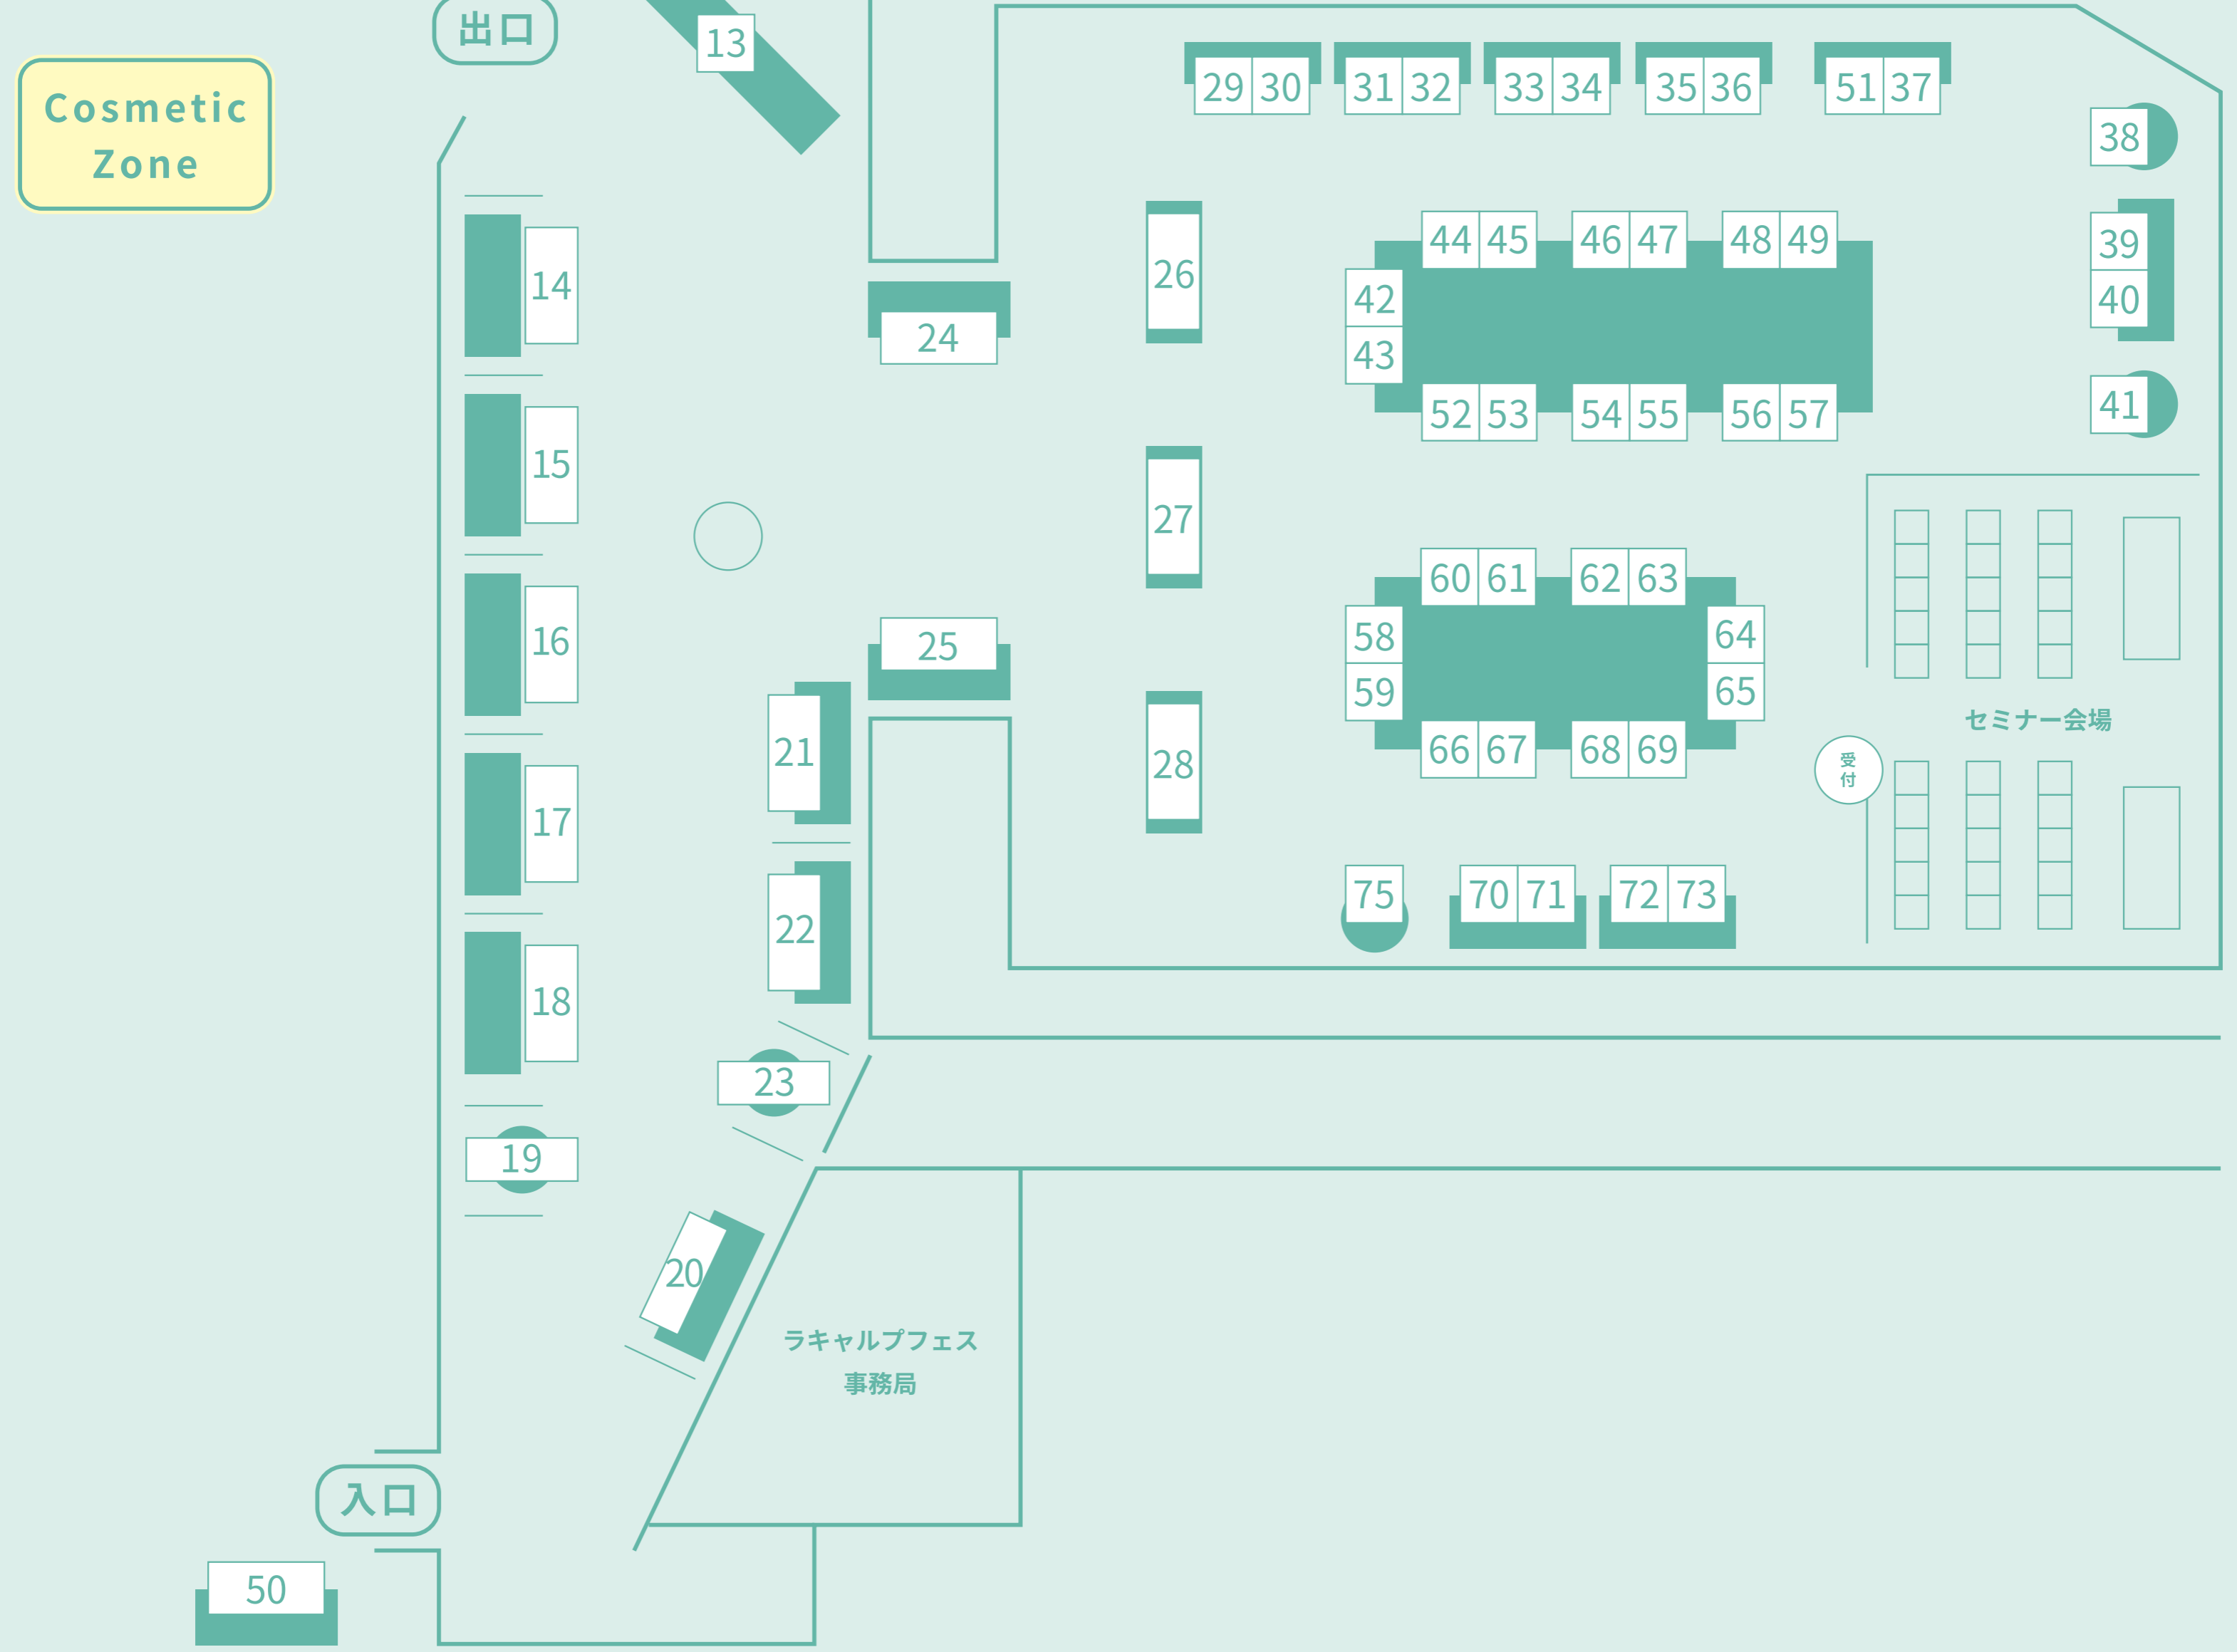

- INFORMATION MAP -

WITH HARAJUKU
FLOOR MAP
3F

WITH HARAJUKU
HALL

LIFORK HARAJUKU	WITH HARAJUKU HALL			
1. プティラドゥ	13. ReFa	29. Sonomama	45. BLUME edena	61. FRUITS ROOTS
2. ローズレディースクリニック	14. Nejoo	30. 仙台勝山館	46. RINKA	62. Pedal & Senza
3. ナースキュア	15. BOUTIJOUR	31. ambara	47. ARGITAL	63. CLAYD
4. limerime	16. CAMYU	32. THE ONE	48. SILK by ADAN	64. ザ・パーフェクトアンカー
5. AdNaturam	17. Pororoca	33. SOY PROTEIN beauty	49. imini	65. 日本化粧品検定協会
6. TWANY&me	18. AINOKI mebuki	34. SONNENTOR	50. Marche produced by やまと薬膳(オオニシ恭子)	66. product
7. W /	19. LHOOQ	35. MOEGI	51. RECORM	67. JAPAN HENNA
8. Capella beauty	20. HOLISTIC JAPAN	36. eclapur	52. AQUA-AQUA	68. spiro spero
9. Femtur	21. wicot	37. nifu	53. SOPHISTANCE	69. GREYCHORD
10. HOMTECH	22. uka	38. ICOR	54. epo	70. MEGURIE
11. WOMB LABO	23. aroma-pathi	39. HADA method	55. deep2031	71. Sockwell
12. THE B	24. P.G.C.D.	40. 采茶~SAICHA	56. EVOLVE	72. murmo
	25. 働く食物繊維 モロヘイヤ 100% あおつぶ	41. NATURAL PHARMACY LASANTE	57. MIULE	73. I'm La Floria
	26. DELIFAS!	42. Nature Plants Skin Care	58. SHINE BLANC	74. Lypo-C
	27. CRYSTALIQ	43. Cupola	59. TRUTH	75. HELLO CBD
	28. LPLP	44. SAUTEDI	60. Earth ∞ You	